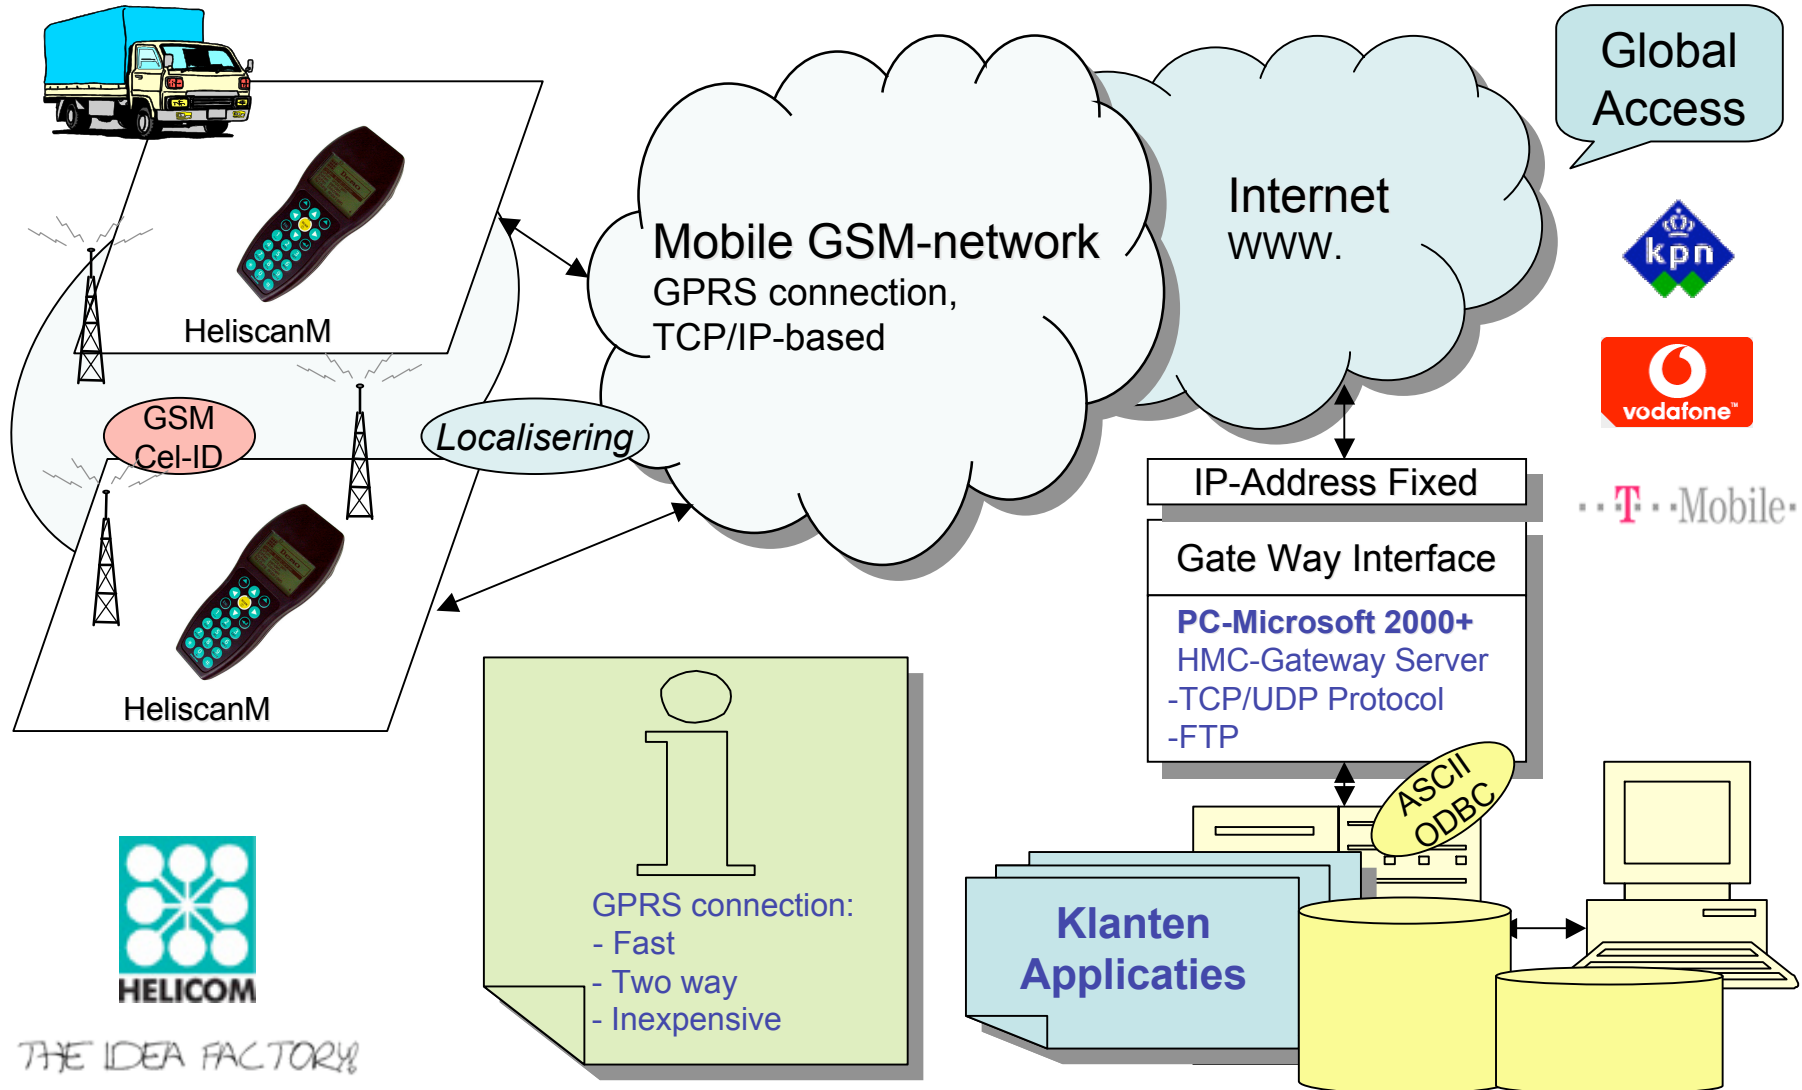

HeliscanM en GPRS

Mobiele Barcode & RFID scanner

“Wherever you are”

Agent voor:

THE IDEA FACTORY

“Eenvoudig besparen”

- Direct en overal in te zetten zonder infrastructurele investeringen.
- Directe informatie – tweeweg – online beschikbaar.
- Geen cradles (*waarmee geen inbouwkosten e.d. bij vrachtauto's*)
- Eenvoud in het gebruik.
- Flexibel, *meerdere gebouwen en auto's etc.*
- Tijd en datum, *synchronisatie vanaf het internet.*
- Goedkoop en betrouwbaar.

Communicatie Mogelijkheden HeliscanM

- Via HSP1/2 met HMC-Server
- Via FTP met FTP-Server
- Via HTTPPOST met webserver
- Via SMTP met mailserver
- Via SMS met HMC-server
- Via HSPPOST met JAVA-server
- Via rs232 als inkomende verbinding

Cel-ID (standaard) of GPS positie bepaling (optioneel)

Infra-rood

Partners

Orion Int. – Helicom & Partners

HeliscanM & GPRS

Mobile Connection to the (web based) server

Questions & Answers

- Online
- No cradle
- Dynamic Data Loading
- Flexible & Interactive
- Easy to use
- Reliable
- Overall best business case